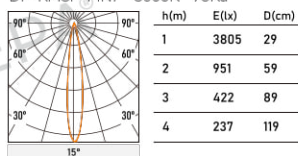

Color Option

Black

LED Chip Option

Light Throw

DP-RMSP-MN7 3000K 96Ra

MONNA FIXTURE ACCESSORIES

	Code No DP-302		 68mm	<input type="checkbox"/> Dark Chrome <input type="checkbox"/> Silver <input type="checkbox"/> Black <input type="checkbox"/> White <input checked="" type="checkbox"/> Pin hole
	Code No DP-302A		 68mm	<input type="checkbox"/> Dark Chrome <input type="checkbox"/> Silver <input type="checkbox"/> Black <input type="checkbox"/> White <input checked="" type="checkbox"/> Oval hole
	Code No DP-310		 75x75mm	<input type="checkbox"/> Dark Chrome <input type="checkbox"/> Silver <input type="checkbox"/> Black <input type="checkbox"/> White <input checked="" type="checkbox"/> Square hole
	Code No DP-310A		 75x75mm	<input type="checkbox"/> Dark Chrome <input type="checkbox"/> Silver <input type="checkbox"/> Black <input type="checkbox"/> White <input checked="" type="checkbox"/> Square hole
	Code No DP-302CT		 68mm	<input type="checkbox"/> Dark Chrome <input type="checkbox"/> Silver <input type="checkbox"/> Black <input type="checkbox"/> White <input checked="" type="checkbox"/> Pin hole
	Code No DP-302ACT		 68mm	<input type="checkbox"/> Dark Chrome <input type="checkbox"/> Silver <input type="checkbox"/> Black <input type="checkbox"/> White <input checked="" type="checkbox"/> Oval hole
	Code No DP-310CT		 75x75mm	<input type="checkbox"/> Dark Chrome <input type="checkbox"/> Silver <input type="checkbox"/> Black <input type="checkbox"/> White <input checked="" type="checkbox"/> Square hole
	Code No DP-310ACT		 75x75mm	<input type="checkbox"/> Dark Chrome <input type="checkbox"/> Silver <input type="checkbox"/> Black <input type="checkbox"/> White <input checked="" type="checkbox"/> Square hole
	Code No DP-314A		 75x143mm	<input type="checkbox"/> Dark Chrome <input type="checkbox"/> Silver <input type="checkbox"/> Black <input type="checkbox"/> White <input checked="" type="checkbox"/> Square hole
	Code No DP-321A		 75x215mm	<input type="checkbox"/> Dark Chrome <input type="checkbox"/> Silver <input type="checkbox"/> Black <input type="checkbox"/> White <input checked="" type="checkbox"/> Square hole