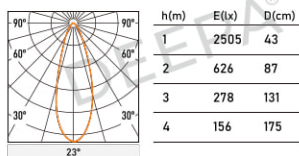

Color Option

Black

LED Chip Option

Light Throw

DP-RMSP-MN7 3000K 96Ra

MONNA FIXTURE ACCESSORIES

	Code No DP-302		 68mm	<input type="checkbox"/> Dark Chrome <input type="checkbox"/> Silver <input type="checkbox"/> Black <input type="checkbox"/> White <input checked="" type="checkbox"/> Pin hole
	Code No DP-302A		 68mm	<input type="checkbox"/> Dark Chrome <input type="checkbox"/> Silver <input type="checkbox"/> Black <input type="checkbox"/> White <input checked="" type="checkbox"/> Oval hole
	Code No DP-310		 75x75mm	<input type="checkbox"/> Dark Chrome <input type="checkbox"/> Silver <input type="checkbox"/> Black <input type="checkbox"/> White <input checked="" type="checkbox"/> Square hole
	Code No DP-310A		 75x75mm	<input type="checkbox"/> Dark Chrome <input type="checkbox"/> Silver <input type="checkbox"/> Black <input type="checkbox"/> White <input checked="" type="checkbox"/> Square hole
	Code No DP-302CT		 68mm	<input type="checkbox"/> Dark Chrome <input type="checkbox"/> Silver <input type="checkbox"/> Black <input type="checkbox"/> White <input checked="" type="checkbox"/> Pin hole
	Code No DP-302ACT		 68mm	<input type="checkbox"/> Dark Chrome <input type="checkbox"/> Silver <input type="checkbox"/> Black <input type="checkbox"/> White <input checked="" type="checkbox"/> Oval hole
	Code No DP-310CT		 75x75mm	<input type="checkbox"/> Dark Chrome <input type="checkbox"/> Silver <input type="checkbox"/> Black <input type="checkbox"/> White <input checked="" type="checkbox"/> Square hole
	Code No DP-310ACT		 75x75mm	<input type="checkbox"/> Dark Chrome <input type="checkbox"/> Silver <input type="checkbox"/> Black <input type="checkbox"/> White <input checked="" type="checkbox"/> Square hole
	Code No DP-314A		 75x143mm	<input type="checkbox"/> Dark Chrome <input type="checkbox"/> Silver <input type="checkbox"/> Black <input type="checkbox"/> White <input checked="" type="checkbox"/> Square hole
	Code No DP-321A		 75x215mm	<input type="checkbox"/> Dark Chrome <input type="checkbox"/> Silver <input type="checkbox"/> Black <input type="checkbox"/> White <input checked="" type="checkbox"/> Square hole