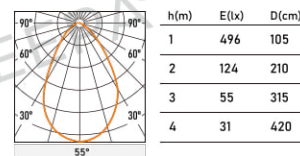

Color Option

Black

LED Chip Option

Light Throw

DP-RMSP-MN7 3000K 96Ra

MONNA FIXTURE ACCESSORIES

	Code No DP-302		 68mm	<input type="checkbox"/> Dark Chrome <input type="checkbox"/> Silver <input type="checkbox"/> Black <input type="checkbox"/> White <input checked="" type="checkbox"/> Pin hole
	Code No DP-302A		 68mm	<input type="checkbox"/> Dark Chrome <input type="checkbox"/> Silver <input type="checkbox"/> Black <input type="checkbox"/> White <input checked="" type="checkbox"/> Oval hole
	Code No DP-310		 75x75mm	<input type="checkbox"/> Dark Chrome <input type="checkbox"/> Silver <input type="checkbox"/> Black <input type="checkbox"/> White <input checked="" type="checkbox"/> Square hole
	Code No DP-310A		 75x75mm	<input type="checkbox"/> Dark Chrome <input type="checkbox"/> Silver <input type="checkbox"/> Black <input type="checkbox"/> White <input checked="" type="checkbox"/> Square hole
	Code No DP-302CT		 68mm	<input type="checkbox"/> Dark Chrome <input type="checkbox"/> Silver <input type="checkbox"/> Black <input type="checkbox"/> White <input checked="" type="checkbox"/> Pin hole
	Code No DP-302ACT		 68mm	<input type="checkbox"/> Dark Chrome <input type="checkbox"/> Silver <input type="checkbox"/> Black <input type="checkbox"/> White <input checked="" type="checkbox"/> Oval hole
	Code No DP-310CT		 75x75mm	<input type="checkbox"/> Dark Chrome <input type="checkbox"/> Silver <input type="checkbox"/> Black <input type="checkbox"/> White <input checked="" type="checkbox"/> Square hole
	Code No DP-310ACT		 75x75mm	<input type="checkbox"/> Dark Chrome <input type="checkbox"/> Silver <input type="checkbox"/> Black <input type="checkbox"/> White <input checked="" type="checkbox"/> Square hole
	Code No DP-314A		 75x143mm	<input type="checkbox"/> Dark Chrome <input type="checkbox"/> Silver <input type="checkbox"/> Black <input type="checkbox"/> White <input checked="" type="checkbox"/> Square hole
	Code No DP-321A		 75x215mm	<input type="checkbox"/> Dark Chrome <input type="checkbox"/> Silver <input type="checkbox"/> Black <input type="checkbox"/> White <input checked="" type="checkbox"/> Square hole