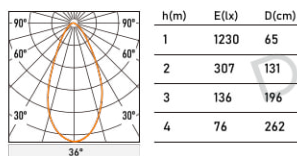

Color Option

Black

LED Chip Option

Light Throw

DP-RMSP-MN7 3000K 96Ra

MONNA FIXTURE ACCESSORIES

	Code No DP-302		 68mm	<input type="checkbox"/> Dark Chrome <input type="checkbox"/> Silver <input type="checkbox"/> Black <input type="checkbox"/> White <input checked="" type="checkbox"/> Pin hole
	Code No DP-302A		 68mm	<input type="checkbox"/> Dark Chrome <input type="checkbox"/> Silver <input type="checkbox"/> Black <input type="checkbox"/> White <input checked="" type="checkbox"/> Oval hole
	Code No DP-310		 75x75mm	<input type="checkbox"/> Dark Chrome <input type="checkbox"/> Silver <input type="checkbox"/> Black <input type="checkbox"/> White <input checked="" type="checkbox"/> Square hole
	Code No DP-310A		 75x75mm	<input type="checkbox"/> Dark Chrome <input type="checkbox"/> Silver <input type="checkbox"/> Black <input type="checkbox"/> White <input checked="" type="checkbox"/> Square hole
	Code No DP-302CT		 68mm	<input type="checkbox"/> Dark Chrome <input type="checkbox"/> Silver <input type="checkbox"/> Black <input type="checkbox"/> White <input checked="" type="checkbox"/> Pin hole
	Code No DP-302ACT		 68mm	<input type="checkbox"/> Dark Chrome <input type="checkbox"/> Silver <input type="checkbox"/> Black <input type="checkbox"/> White <input checked="" type="checkbox"/> Oval hole
	Code No DP-310CT		 75x75mm	<input type="checkbox"/> Dark Chrome <input type="checkbox"/> Silver <input type="checkbox"/> Black <input type="checkbox"/> White <input checked="" type="checkbox"/> Square hole
	Code No DP-310ACT		 75x75mm	<input type="checkbox"/> Dark Chrome <input type="checkbox"/> Silver <input type="checkbox"/> Black <input type="checkbox"/> White <input checked="" type="checkbox"/> Square hole
	Code No DP-314A		 75x143mm	<input type="checkbox"/> Dark Chrome <input type="checkbox"/> Silver <input type="checkbox"/> Black <input type="checkbox"/> White <input checked="" type="checkbox"/> Square hole
	Code No DP-321A		 75x215mm	<input type="checkbox"/> Dark Chrome <input type="checkbox"/> Silver <input type="checkbox"/> Black <input type="checkbox"/> White <input checked="" type="checkbox"/> Square hole